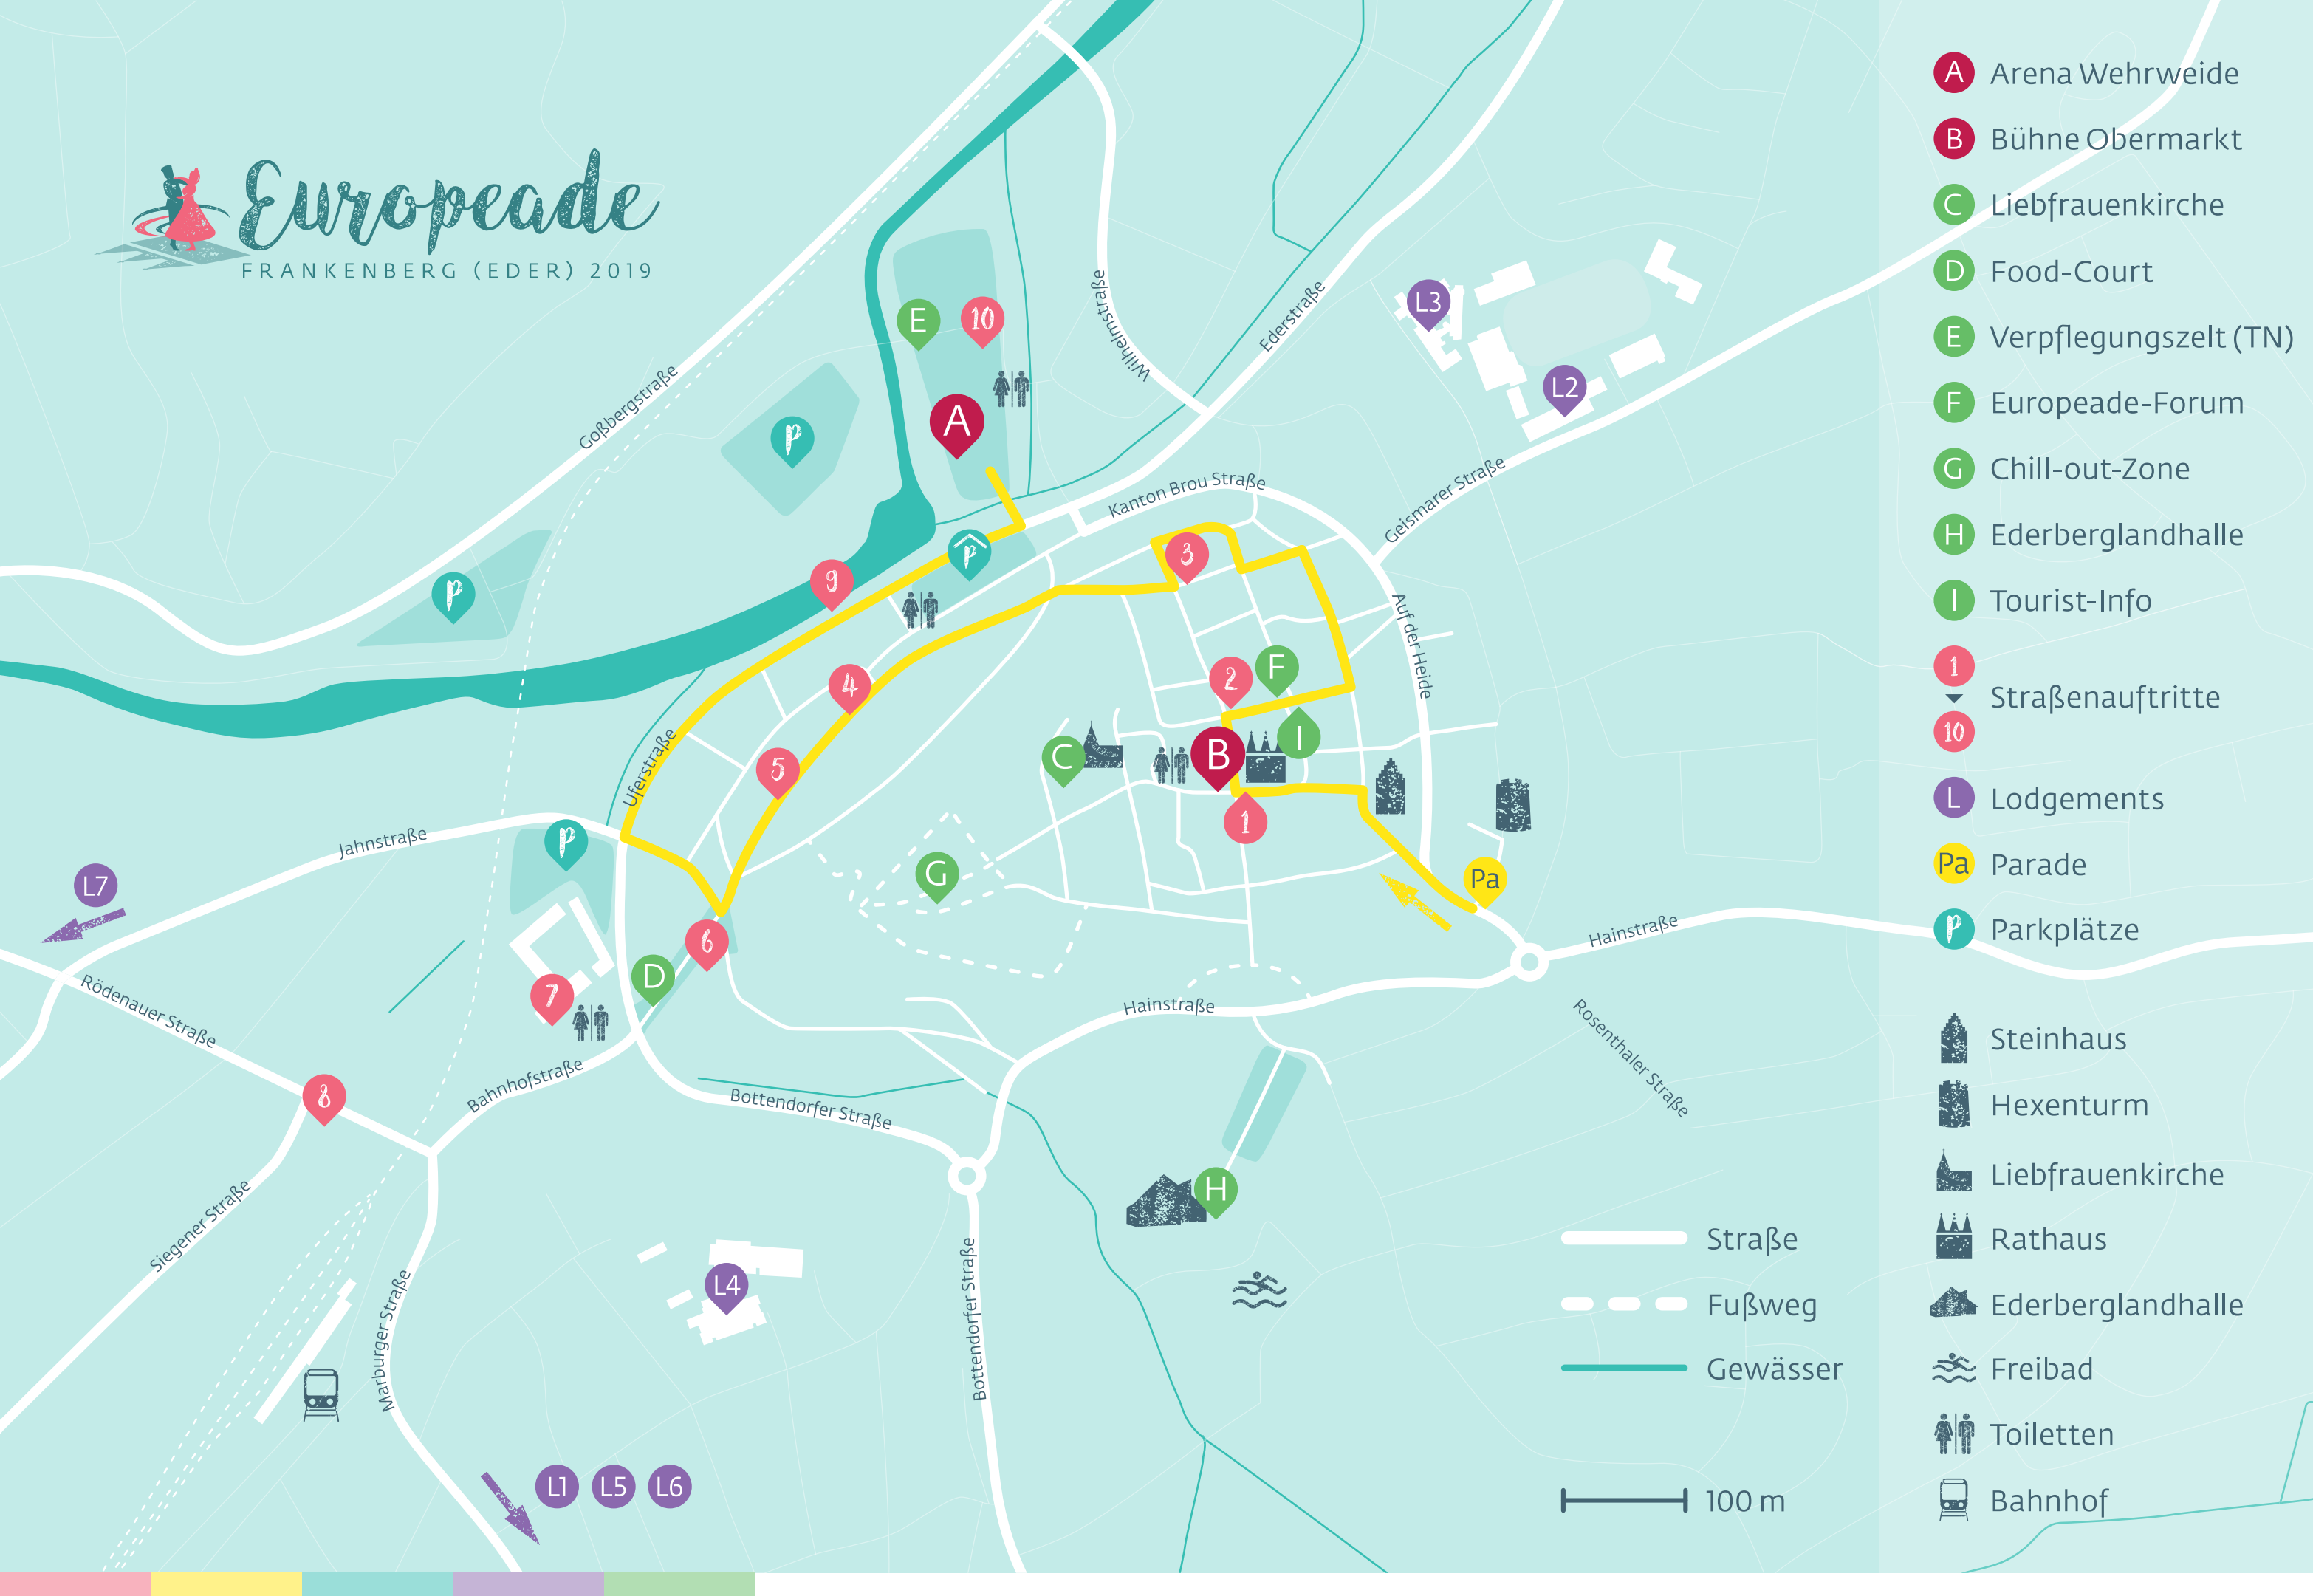

Europeade

FRANKENBERG (EDER) 2019

- A Arena Wehrweide
- B Bühne Obermarkt
- C Liebfrauenkirche
- D Food-Court
- E Verpflegungszelt (TN)
- F Europeade-Forum
- G Chill-out-Zone
- H Ederberglandhalle
- I Tourist-Info
- 1 Straßenauftritte
- 10 Straßenauftritte
- L Lodgements
- Pa Parade
- P Parkplätze
- Steinhaus
- Hexenturm
- Liebfrauenkirche
- Rathaus
- Ederberglandhalle
- Freibad
- Toiletten
- Bahnhof

- Straße
- Fußweg
- Gewässer
- 100 m